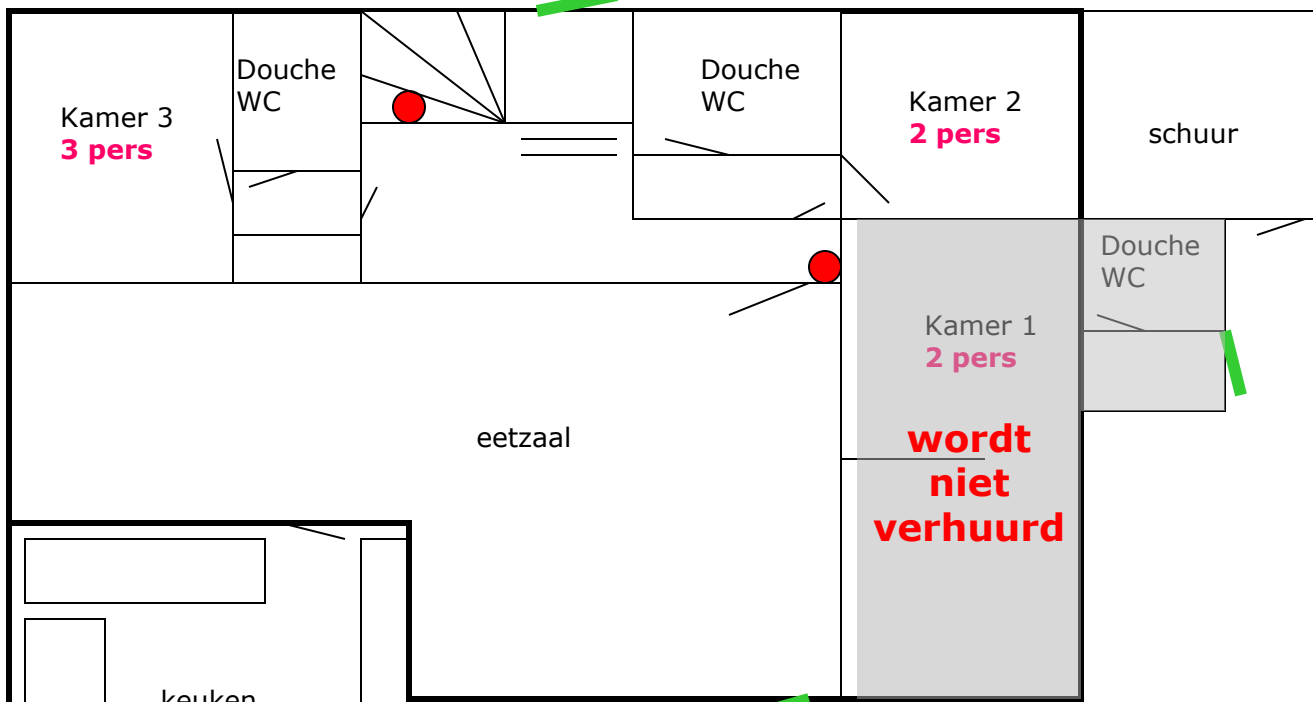

Nood-uitgang

Boven verdieping

Beneden verdieping

in/uitgang

Terras Zijde

**Legenda**

-  brandblusser
-  nooduitgang
-  verbandkoffer

Huisarts 0562 - 45 1307  
 Politie 0900 - 8844  
 Brand 0562 - 45 2737