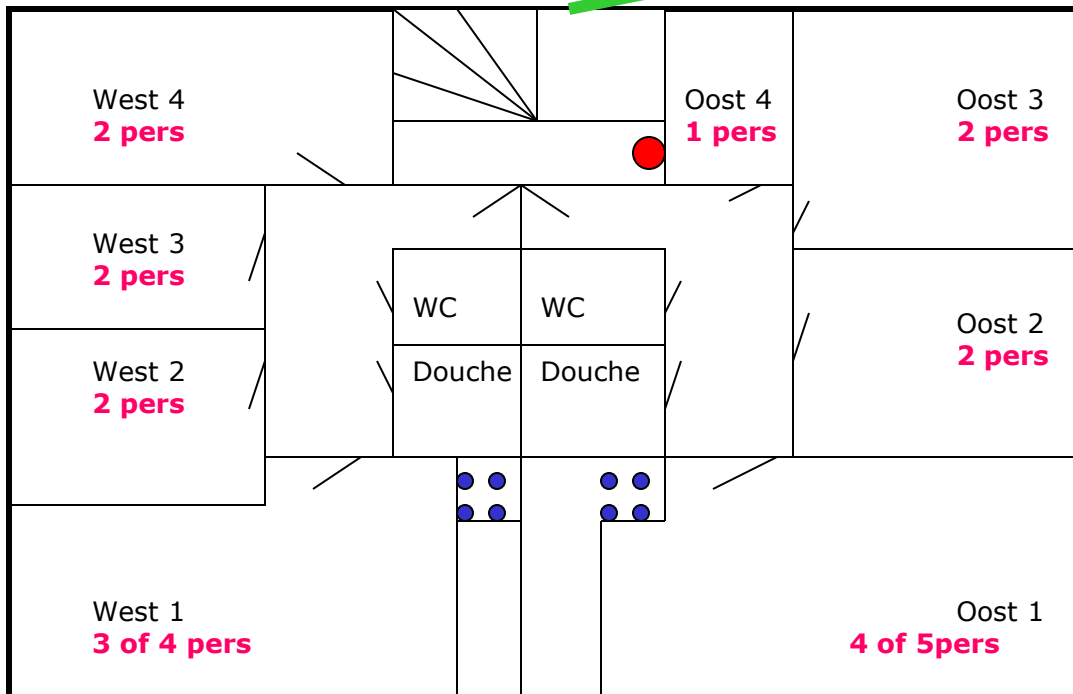

Nood-uitgang

Boven verdieping

Beneden verdieping

in/uitgang

Terras Zijde

**Legenda**

-  brandblusser
-  nooduitgang
-  verbandkoffer

Huisarts 0562 - 45 1307  
 Politie 0900 - 8844  
 Brand 0562 - 45 2737